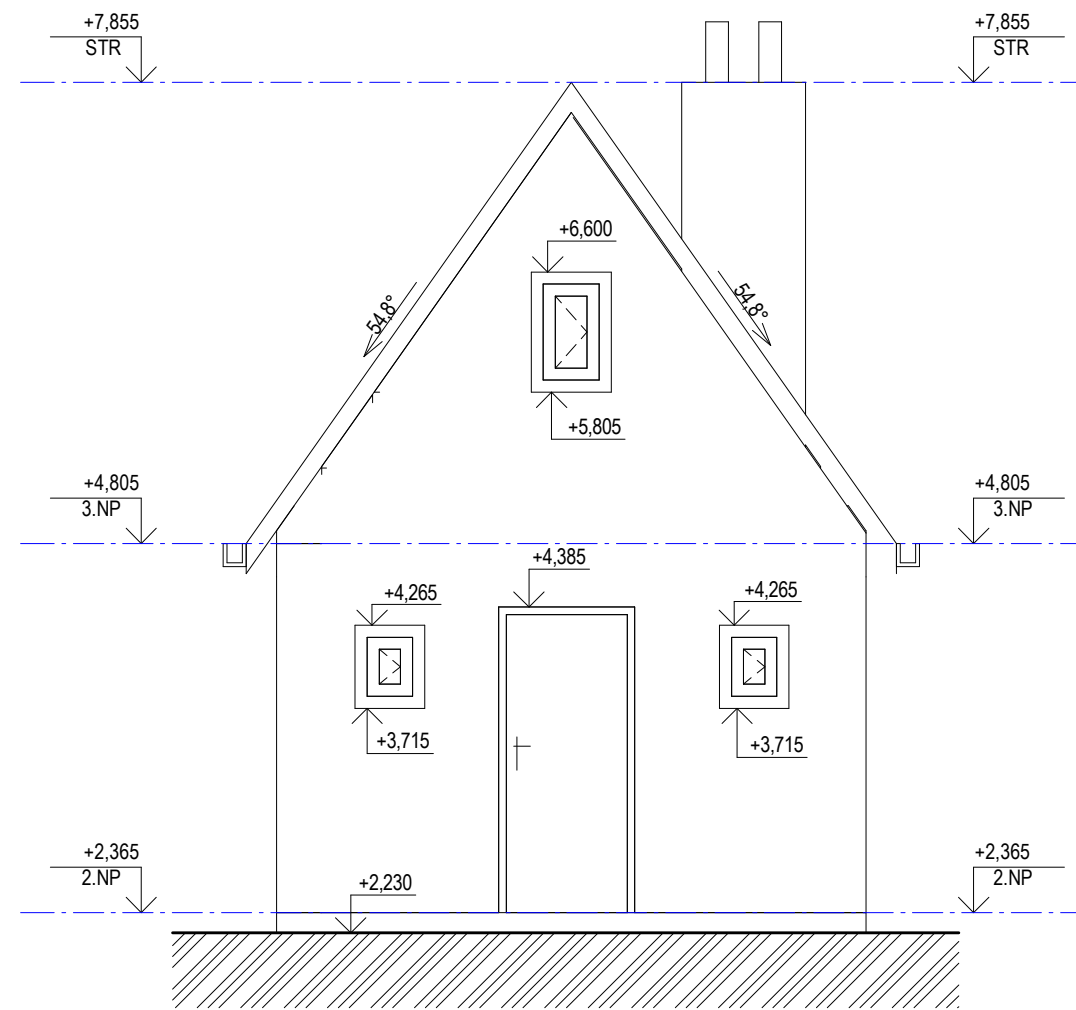

POHLED SEVERO-VÝCHODNÍ

PROJEKTANT / DESIGNER: MCMEDIUM.COM
TEL.: +420 730 190 049
EMAIL: martin.chromjak@gmail.com
ODP. PROJEKTANT / RESPONSIBLE: Ing. Martin Chromjak
VYPRACOVAL: Ing. Martin Chromjak

NÁZEV ZAKÁZKY / PROJECT NAME: CHATA, POPŮVKY
INVESTOR: GABRIELA MOLITORISZOVÁ

STUPEŇ PD / PROJECT STAGE: DOKUMENTACE PRO STAVEBNÍ POVOLENÍ
MĚŘÍTKO / SCALE: 1:50
DATUM VYDÁNÍ / DATE OF ISSUE: 04/10/21
POČET A4 / NUMBER OF A4: 2 x A4

NÁZEV PROFESNÍHO DÍLU / DESIGN SECTION: Architektonicko-stavební řešení
NÁZEV OBJEKTU SO/IO / DESIGN PART: Chata

NÁZEV DOKUMENTU / DOCUMENT TITLE: Pohled Jiho-západní a Severo-východní
Stávající stav

NÁZEV SOUBORU / FILE NAME: 008 _ DSP _ D _ 01 _ 104 _ 00
ČÍSLO PROJEKTU / PROJECT NO.: 008
STUPEŇ PD / STAGE: DSP
ČÁST / CODE: D
SO / IO / PART: 01
ČÍSLO DOKUMENTU / DOCUMENT NO.: 104
REVIZE / REV.: 00

KOPIE / COPY