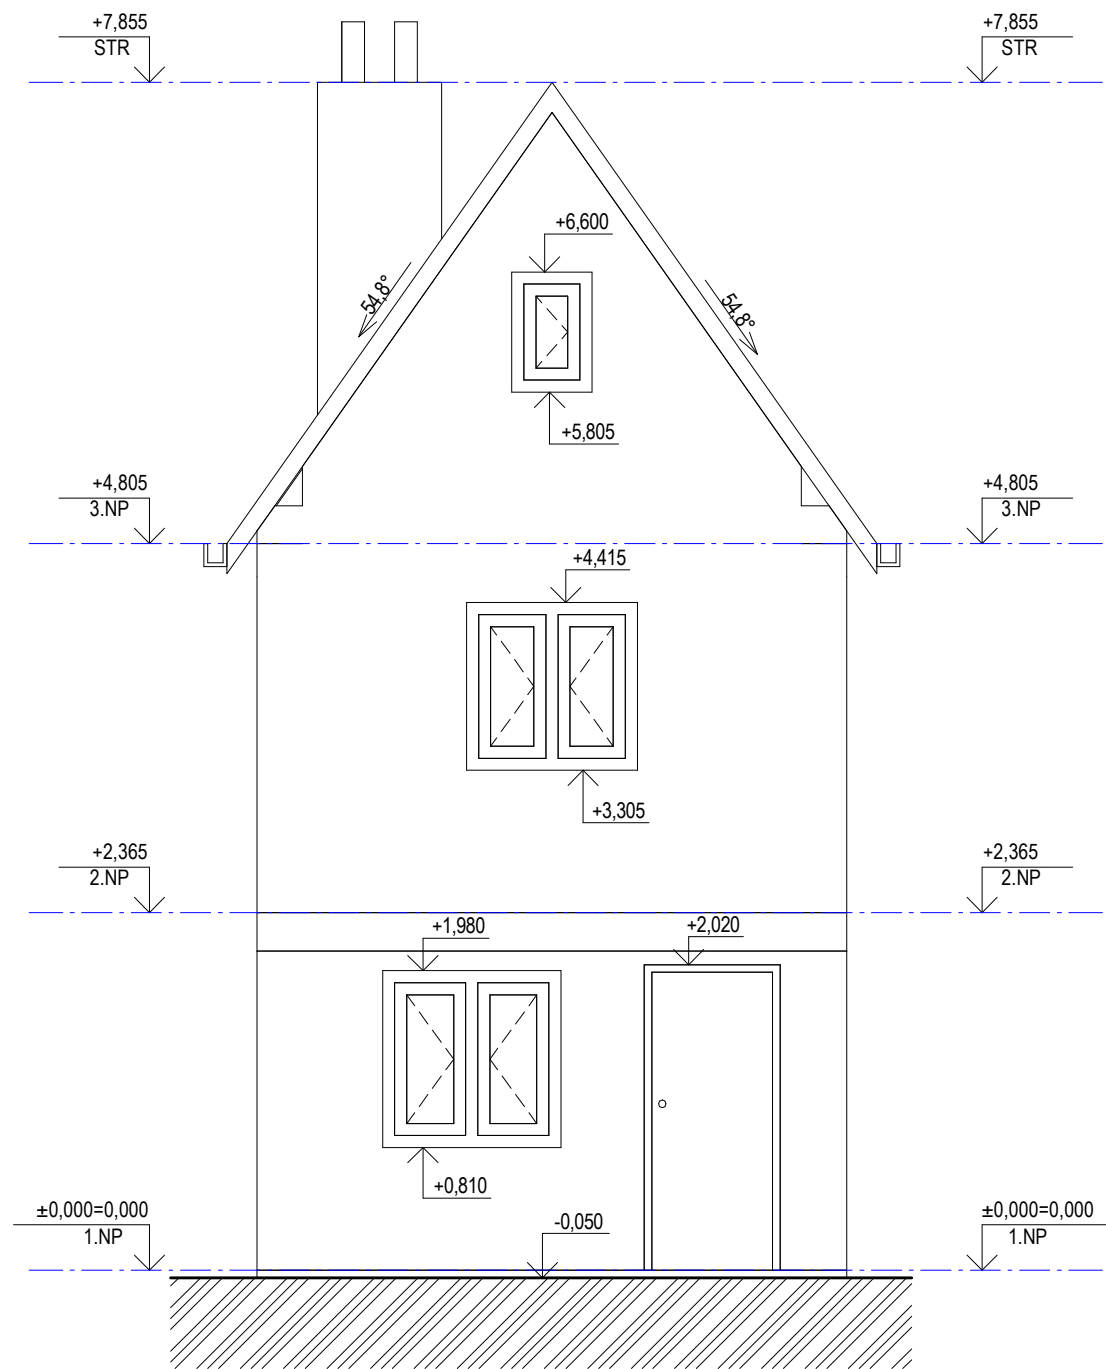

POHLED JIHO-ZÁPADNÍ